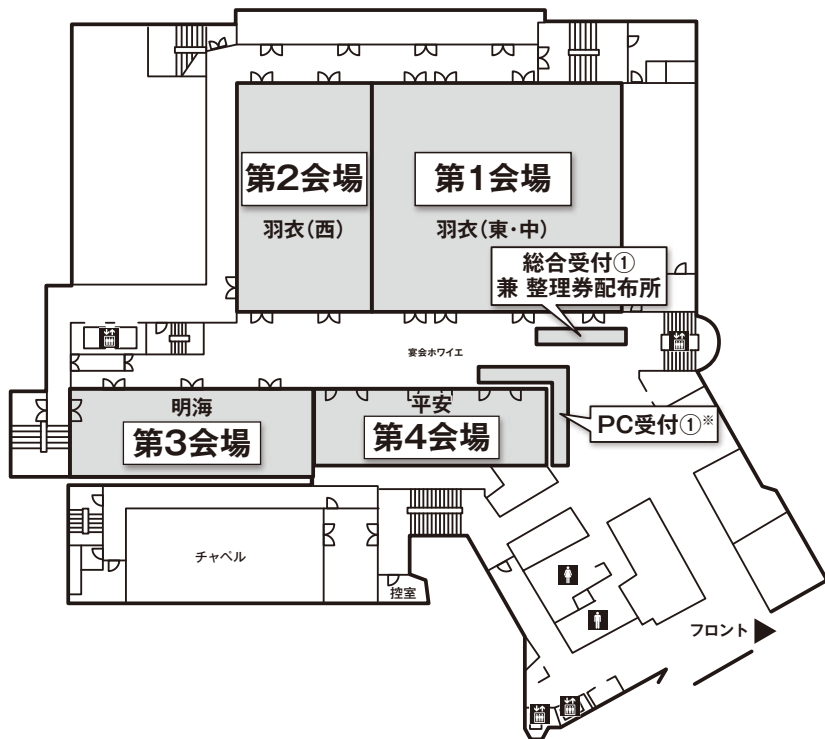

会場のご案内

ラグナガーデンホテル

※PC受付①(ラグナガーデンホテル):第1~4会場のご発表データ受付

※PC受付②(沖縄コンベンションセンター):第5~11会場のご発表データ受付

※クロークはホテルフロント(2F)と沖縄コンベンションセンターの2カ所にごございます。

※13階バーラウンジ「ハドル」を休憩所としてご利用いただけます。

2F

会場のご案内

沖縄コンベンションセンター

※PC受付①(ラグナガーデンホテル):第1~4会場のご発表データ受付

※PC受付②(沖縄コンベンションセンター):第5~11会場のご発表データ受付

※クロークはホテルフロント(2F)と沖縄コンベンションセンターの2カ所がございます。